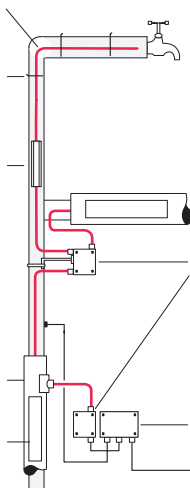

PROMOTION

CABLES CHAUFFANTS AUTORÉGULANTS

À partir de
3,30 € /m

PIPEGUARD pour protéger les canalisations du gel
HOTWAT pour maintenir l'eau sanitaire des canalisations à 55°C

		PIPEGUARD 20	PIPEGUARD 25	HOTWAT 55
Puissance	W/m	20	25	8
Longueur max. (10A/16A)	m	-/109	66/77	55/90
Alimentation électrique	V/Ph/Hz	230/1/50	230/1/50	230/1/50
Dimensions	mm	14,1 x 5,8	6 x 12	6x12
PRIX PAR MÈTRE	€/m	3,30 €	4,84 €	5,50 €
CLIQUEZ POUR COMMANDER				

- 1 Conducteur en cuivre nickelé 1,23 mm²
- 2 Élément chauffant (polymère) auto-régulant
- 3 Gaine isolante en polyoléfine
- 4 Tresse en cuivre étamé
- 5 Gaine extérieure en polyoléfine

DEVI 

Passez votre commande directement sur www.accubel.be ou par mail à order@accubel.be