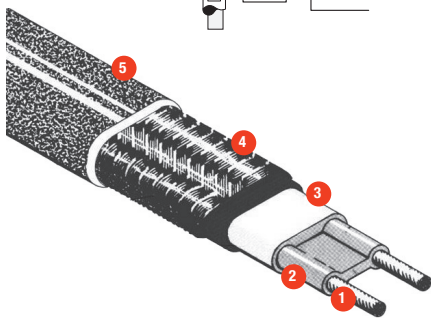

PROMOTION

CABLES CHAUFFANTS AUTORÉGULANTS

À partir de
3,30 € /m

PIPEGUARD pour protéger les canalisations du gel
HOTWAT pour maintenir l'eau sanitaire des canalisations à 55°C

		PIPEGUARD 20	PIPEGUARD 25	HOTWAT 55
Puissance	W/m	20	25	8
Longueur max. (10A/16A)	m	-/109	66/77	55/90
Alimentation électrique	V/Ph/Hz	230/1/50	230/1/50	230/1/50
Dimensions	mm	14,1 x 5,8	6 x 12	6x12
PRIX PAR MÈTRE	€/m	3,30 €	4,84 €	5,50 €
CLIQUEZ POUR COMMANDER				

- 1 Conducteur en cuivre nickelé 1,23 mm²
- 2 Élément chauffant (polymère) auto-régulant
- 3 Gaine isolante en polyoléfine
- 4 Tresse en cuivre étamé
- 5 Gaine extérieure en polyoléfine

DEVI 

Passez votre commande directement sur www.accubel.be ou par mail à order@accubel.be