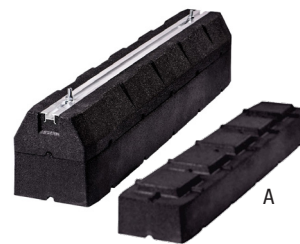

SUPPORTS MURAUX

		B2090	B2091	B2092	MS257N	MS258N	MS295N
Charge max.	kg	60	90	140	140	140	200
Barre transversale	mm	800	800	1000	800	800	1160
Hauteur	mm	375	375	400	375	420	500
Longueur bras support	mm	465	550	600	550	650	800
PRIX PAR 10 SETS	€/set	12,75 €	17,81 €	19,63 €	21 €	28 €	44 €
PRIX PAR SET	€/set	15,30 €	21,37 €	23,56 €	25 €	34 €	53 €
CLIQUEZ POUR COMMANDER							

- Niveau à bulle intégré
- Fixation des pieds réglable
- Bras préassemblés
- Kit de fixation murale/des pieds inclus
- Fabriqué en acier galvanisé
- Fixations M8 haute résistance en acier incluses

SUPPORTS DE SOL

SUPPORTS AVEC BOULONS (PAR PAIRE)		RB-60-0	RB-60-1	RB-1000-0
Dimensions : Longueur (A)	mm	600	600	1000
Hauteur (B)	mm	95	95	95
Largeur (C)	mm	180	130	180
Poids	kg	300	300	350
PRIX PAR PALETTE	€/paire	22 €	20 €	38 €
	paires/palette	48	72	24
PRIX PAR PAIRE	€/paire	24 €	22 €	40 €
CLIQUEZ POUR COMMANDER				

BLOCS D'ÉLEVATION (PAR PIÈCE)		RB-600-RISER	RB-1000-RISER
Dimensions : Longueur (A)	mm	600	1000
Hauteur (B)	mm	105	105
Largeur (C)	mm	180	180
Poids	kg	300	300
PRIX PAR PALETTE	€/pièce	17 €	39 €
	pièces/palette	80	40
PRIX PAR PIÈCE	€/pièce	19 €	42 €
CLIQUEZ POUR COMMANDER			

Passez votre commande directement sur www.accubel.be ou par mail à order@accubel.be

Promotion réservée exclusivement aux professionnels. Prix nets HTVA, livraison franco Belgique-Luxembourg à partir de 750€ net (prix départ Eupen pour la France). Valable pour toute commande jusqu'au 12/12/2024 ou épuisement du stock.

Main Office | Industriestrasse 28 | B-4700 EUPEN | T. +32 87 59 16 50 | info@accubel.be
Service Center Vlaanderen
Welvaartstraat 14 | B-2200 HERENTALS | T. +32 14 26 15 01 | vlaanderen@accubel.be
www.accubel.be