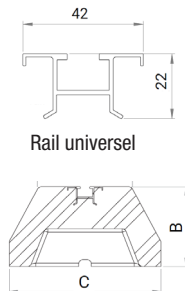

Rail universel