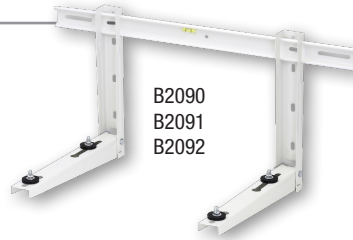

# SUPPORTS MURAUX

		B2090	B2091	B2092	MS257N	MS258N	MS295N
Charge max.	kg	60	90	140	140	140	200
Barre transversale	mm	800	800	1000	800	800	1160
Hauteur	mm	375	375	400	375	420	500
Longueur bras support	mm	465	550	600	550	650	800
<b>PRIX PAR 10 SETS</b>	€/set	<b>12,75 €</b>	<b>17,81 €</b>	<b>19,63 €</b>	<b>21 €</b>	<b>28 €</b>	<b>44 €</b>
<b>PRIX PAR SET</b>	€/set	<b>15,30 €</b>	<b>21,37 €</b>	<b>23,56 €</b>	<b>25 €</b>	<b>34 €</b>	<b>53 €</b>
<b>CLIQUEZ POUR COMMANDER</b>							

- Niveau à bulle intégré
- Fixation des pieds réglable
- Bras préassemblés
- Kit de fixation murale/des pieds inclus
- Fabriqué en acier galvanisé
- Fixations M8 haute résistance en acier incluses

B2090  
B2091  
B2092